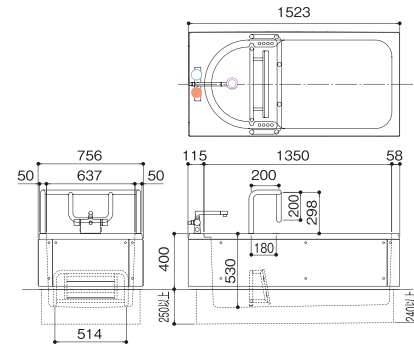

セルフサポートバス

kinobath

キノバス
A11A

| | |
|-------|--|
| 外形寸法 | 1523(L)×756(W)×714(H)mm (浴槽フチ高さ400mm) |
| 浴槽内寸法 | 1350(L)×637(W)×530(D)mm |
| 浴槽湯量 | 約420L(オーバーフローまで) |
| 実使用湯量 | 約370L |
| 質量 | 約63kg |
| 材質 | (A11A) ステンレススチール・FRP(檜木材入り) スチール(メッキ) (A12A) ステンレススチール・FRP・スチール(メッキ) |
| 給湯速度 | 毎分15~20L ※吐出量は条件により異なります。 |
| 固定方法 | 据込据置型 |
| 機能性能 | シャワー・カラソ1基(湯はり・シャワー兼用) |
| 付属品 | 手すり・足受け |

● おすすめオプション

浴槽内すのこ

すのこを使用すればより立ち上がりやすくなります。
小柄な方への入浴にも最適です。

■ すのこ不使用 ■ すのこ使用

blancbath

ブランバス
A12A

リフト付シャワーキャリア

| | |
|-------|-------------|
| 全長 | 920mm |
| 全高 | 1090~1375mm |
| 全幅 | 530mm |
| 座面高最高 | 515~585mm |
| 座面高最低 | 325mm |
| 座面幅 | 420mm |
| 座面奥行き | 395mm |
| 重量 | 52.5kg |
| 耐荷重 | 80kg |

キャリア
LS-310

※胸のベルトはオプションとなります

バッテリー
(1個付属)

| | |
|-------|--------------------|
| 全長 | 975mm |
| 全高 | 1165~1445mm |
| 全幅 | 535mm |
| 座面高最高 | 520~590mm |
| 座面高最低 | 335mm |
| 座面幅 | 420mm |
| 座面奥行き | 375mm(またぎサポート部含まず) |
| 重量 | 62kg |
| 耐荷重 | 100kg |

キャリア
LS-500

※胸のベルトはオプションとなります

バッテリー
(1個付属)

| | | | | | | | |
|-----|---------------------|----|-------|----|-------|----|---------|
| レール | LS-300AA / LS-500AA | 全長 | 510mm | 全幅 | 815mm | 重量 | 約17.5kg |
|-----|---------------------|----|-------|----|-------|----|---------|