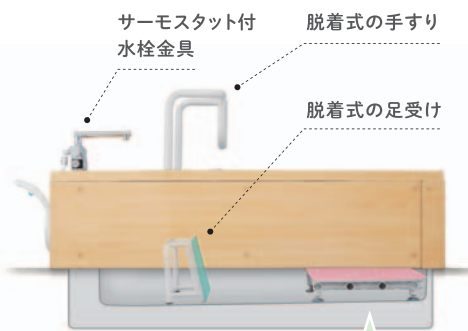

セルフサポートバス

kinobath

キノバス
A11A

| | |
|-------|--|
| 外形寸法 | 1523(L)×756(W)×714(H)mm (浴槽フチ高さ400mm) |
| 浴槽内寸法 | 1350(L)×637(W)×530(D)mm |
| 浴槽湯量 | 約420L(オーバーフローまで) |
| 実使用湯量 | 約370L |
| 質量 | 約63kg |
| 材質 | (A11A) ステンレススチール・FRP(檜木材入り) スチール(メッキ) (A12A) ステンレススチール・FRP・スチール(メッキ) |
| 給湯速度 | 毎分15~20L ※吐出量は条件により異なります。 |
| 固定方法 | 据込据置型 |
| 機能性能 | シャワー・カラソ1基(湯はり・シャワー兼用) |
| 付属品 | 手すり・足受け |

● おすすめオプション

浴槽内すのこ

すのこを使用すればより立ち上がりやすくなります。
小柄な方への入浴にも最適です。

■ すのこ不使用 ■ すのこ使用

blancbath

ブランバス
A12A

リフト付シャワーキャリア

| | |
|-------|-------------|
| 全長 | 920mm |
| 全高 | 1090~1375mm |
| 全幅 | 530mm |
| 座面高最高 | 515~585mm |
| 座面高最低 | 325mm |
| 座面幅 | 420mm |
| 座面奥行き | 395mm |
| 重量 | 52.5kg |
| 耐荷重 | 80kg |

自力で入浴できるのに、必要な場所に手すりがない。

コレで解決！

どこを持っていいの？

浴槽内寸135cmの広々浴槽。

リフト使用時でも有効内寸が104cmあり、ゆったりと快適な入浴感を得られます。

リフト入浴

(入浴者モデル 身長約163cm)

簡単に脱着できる手すりを標準装備した浴槽。