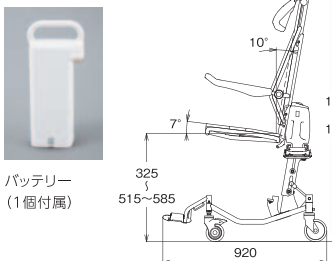

セルフサポートバス

kinobath

キノバス
A11A

| | |
|-------|--|
| 外形寸法 | 1523(L)×756(W)×714(H)mm (浴槽フチ高さ400mm) |
| 浴槽内寸法 | 1350(L)×637(W)×530(D)mm |
| 浴槽湯量 | 約420L(オーバーフローまで) |
| 実使用湯量 | 約370L |
| 質量 | 約63kg |
| 材質 | (A11A) ステンレススチール・FRP(檜木材入り) スチール(メッキ) (A12A) ステンレススチール・FRP・スチール(メッキ) |
| 給湯速度 | 毎分15~20L ※吐出量は条件により異なります。 |
| 固定方法 | 据込据置型 |
| 機能性能 | シャワー・カラソ1基(湯はり・シャワー兼用) |
| 付属品 | 手すり・足受け |

● おすすめオプション

浴槽内すのこ

すのこを使用すればより立ち上がりやすくなります。
小柄な方への入浴にも最適です。

■ すのこ不使用 ■ すのこ使用

blancbath

ブランバス
A12A

リフト付シャワーキャリア

| | |
|-------|-------------|
| 全長 | 920mm |
| 全高 | 1090~1375mm |
| 全幅 | 530mm |
| 座面高最高 | 515~585mm |
| 座面高最低 | 325mm |
| 座面幅 | 420mm |
| 座面奥行き | 395mm |
| 重量 | 52.5kg |
| 耐荷重 | 80kg |

キャリア
LS-310

※胸のベルトはオプションとなります

バッテリー
(1個付属)

| | |
|-------|--------------------|
| 全長 | 975mm |
| 全高 | 1165~1445mm |
| 全幅 | 535mm |
| 座面高最高 | 520~590mm |
| 座面高最低 | 335mm |
| 座面幅 | 420mm |
| 座面奥行き | 375mm(またぎサポート部含まず) |
| 重量 | 62kg |
| 耐荷重 | 100kg |

キャリア
LS-500

※胸のベルトはオプションとなります

バッテリー
(1個付属)

| | | | | | | | |
|-----|---------------------|----|-------|----|-------|----|---------|
| レール | LS-300AA / LS-500AA | 全長 | 510mm | 全幅 | 815mm | 重量 | 約17.5kg |
|-----|---------------------|----|-------|----|-------|----|---------|