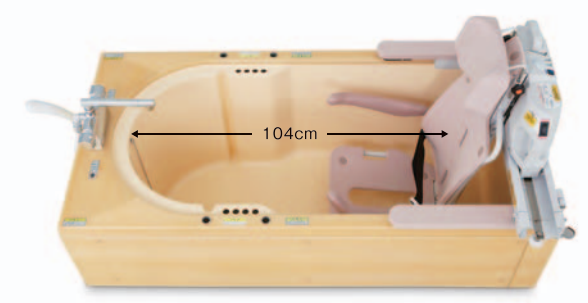

自力で入浴できるのに、必要な場所に手すりがない。

コレで解決！

どこを持っていいの？

浴槽内寸135cmの広々浴槽。

リフト使用時でも有効内寸が104cmあり、ゆったりと快適な入浴感を得られます。

リフト入浴

(入浴者モデル 身長約163cm)

簡単に脱着できる手すりを標準装備した浴槽。

大型手すりを持ってまたげます。フチ高も約40cmとまたぎやすい高さです。

足下には滑り止めに配置。

浴槽底面に滑り止めに配置することで、入浴時の滑りを防止します。

小柄な方の入浴もサポート。

自立入浴

(入浴者モデル 身長約163cm)

標準装備の脱着式足受け

安定した入浴姿勢を支えます。