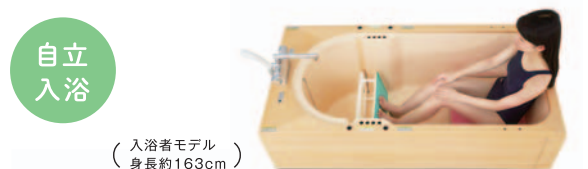

自力で入浴できるのに、必要な場所に手すりがない。

コレで解決！

どこを持っていいの？

浴槽内寸135cmの広々浴槽。

リフト使用時でも有効内寸が104cmあり、ゆったりと快適な入浴感を得られます。

リフト入浴

(入浴者モデル 身長約163cm)

簡単に脱着できる手すりを標準装備した浴槽。

大型手すりを持ってまたげます。フチ高も約40cmとまたぎやすい高さです。

足下には滑り止めに配置。

浴槽底面に滑り止めに配置することで、入浴時の滑りを防止します。

小柄な方の入浴もサポート。

自立入浴

(入浴者モデル 身長約163cm)

標準装備の脱着式足受け

安定した入浴姿勢を支えます。

※浴槽内のはオプション品です。

昇降機能が便利！リフト付シャワーキャリー

着脱式
ヘッドサポート
(上下調整が可能)

昇降スイッチ
(左右両側に装備)

バッテリー

着脱式
フットサポート

昇降幅28.5cm

こんな時に便利

1 足を洗う時

腰に負担のかからない高さで、足を洗うことができます。

この高さなら腰が痛くない。

こんな時に便利

2 立つ時

人によって立ちやすい高さは違います。一般的に40cm前後ですが、筋力のおちた方がご自分で移乗しやすい高さに調整することができます。

※写真はLS-300です。

セルフサポートバスでまとめて解決♪