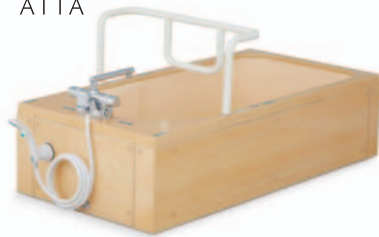

セルフサポートバス

kinobath

キノバス
A11A

| | |
|-------|--|
| 外形寸法 | 1523(L)×756(W)×714(H)mm (浴槽フチ高さ400mm) |
| 浴槽内寸法 | 1350(L)×637(W)×530(D)mm |
| 浴槽湯量 | 約420L(オーバーフローまで) |
| 実使用湯量 | 約370L |
| 質量 | 約63kg |
| 材質 | (A11A) ステンレススチール・FRP(檜木材入り) スチール(メッキ) (A12A) ステンレススチール・FRP・スチール(メッキ) |
| 給湯速度 | 毎分15~20L ※吐出量は条件により異なります。 |
| 固定方法 | 据込据置型 |
| 機能性能 | シャワー・カラソ1基(湯はり・シャワー兼用) |
| 付属品 | 手すり・足受け |

● おすすめオプション

浴槽内すのこ

すのこを使用すればより立ち上がりやすくなります。
小柄な方への入浴にも最適です。

■ すのこ不使用 ■ すのこ使用

blancbath

ブランバス
A12A

リフト付シャワーキャリア

| | |
|-------|-------------|
| 全長 | 920mm |
| 全高 | 1090~1375mm |
| 全幅 | 530mm |
| 座面高最高 | 515~585mm |
| 座面高最低 | 325mm |
| 座面幅 | 420mm |
| 座面奥行き | 395mm |
| 重量 | 52.5kg |
| 耐荷重 | 80kg |

キャリア
LS-310

※胸のベルトはオプションとなります

バッテリー
(1個付属)

| | |
|-------|--------------------|
| 全長 | 975mm |
| 全高 | 1165~1445mm |
| 全幅 | 535mm |
| 座面高最高 | 520~590mm |
| 座面高最低 | 335mm |
| 座面幅 | 420mm |
| 座面奥行き | 375mm(またぎサポート部含まず) |
| 重量 | 62kg |
| 耐荷重 | 100kg |

キャリア
LS-500

※胸のベルトはオプションとなります

バッテリー
(1個付属)

| | | | | | | | |
|-----|---------------------|----|-------|----|-------|----|---------|
| レール | LS-300AA / LS-500AA | 全長 | 510mm | 全幅 | 815mm | 重量 | 約17.5kg |
|-----|---------------------|----|-------|----|-------|----|---------|