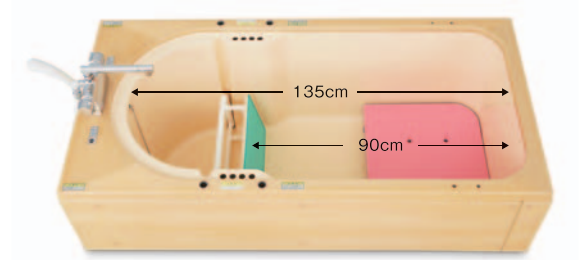

自力で入浴できるのに、必要な場所に手すりがない。

コレで解決！

どこを持っていいの？

浴槽内寸135cmの広々浴槽。

リフト使用時でも有効内寸が104cmあり、ゆったりと快適な入浴感を得られます。

リフト入浴

(入浴者モデル 身長約163cm)

簡単に脱着できる手すりを標準装備した浴槽。

大型手すりを持ってまたげます。フチ高も約40cmとまたぎやすい高さです。

足下には滑り止めに配置。

浴槽底面に滑り止めに配置することで、入浴時の滑りを防止します。

小柄な方の入浴もサポート。

自立入浴

(入浴者モデル 身長約163cm)

標準装備の脱着式足受け

安定した入浴姿勢を支えます。

※浴槽内のはオプション品です。

昇降機能が便利！リフト付シャワーキャリー

着脱式
ヘッドサポート
(上下調整が可能)

昇降スイッチ
(左右両側に装備)

バッテリー

着脱式
フットサポート

昇降幅28.5cm

こんな時に便利

1 足を洗う時

腰に負担のかからない高さで、足を洗うことができます。

この高さなら腰が痛くない。

こんな時に便利

2 立つ時

人によって立ちやすい高さは違います。一般的に40cm前後ですが、筋力のおちた方がご自分で移乗しやすい高さに調整することができます。

※写真はLS-300です。

セルフサポートバスでまとめて解決♪