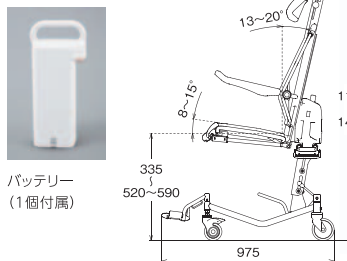

セルフサポートバス

kinobath

キノバス
A11A

| | |
|-------|--|
| 外形寸法 | 1523(L)×756(W)×714(H)mm (浴槽フチ高さ400mm) |
| 浴槽内寸法 | 1350(L)×637(W)×530(D)mm |
| 浴槽湯量 | 約420L(オーバーフローまで) |
| 実使用湯量 | 約370L |
| 質量 | 約63kg |
| 材質 | (A11A) ステンレススチール・FRP(檜木材入り) スチール(メッキ) (A12A) ステンレススチール・FRP・スチール(メッキ) |
| 給湯速度 | 毎分15~20L ※吐出量は条件により異なります。 |
| 固定方法 | 据込据置型 |
| 機能性能 | シャワー・カラソ1基(湯はり・シャワー兼用) |
| 付属品 | 手すり・足受け |

● おすすめオプション

浴槽内すのこ

すのこを使用すればより立ち上がりやすくなります。
小柄な方への入浴にも最適です。

■ すのこ不使用 ■ すのこ使用

blancbath

ブランバス
A12A

リフト付シャワーキャリア

| | |
|-------|-------------|
| 全長 | 920mm |
| 全高 | 1090~1375mm |
| 全幅 | 530mm |
| 座面高最高 | 515~585mm |
| 座面高最低 | 325mm |
| 座面幅 | 420mm |
| 座面奥行き | 395mm |
| 重量 | 52.5kg |
| 耐荷重 | 80kg |

キャリア
LS-310

※胸のベルトはオプションとなります

バッテリー
(1個付属)

| | |
|-------|--------------------|
| 全長 | 975mm |
| 全高 | 1165~1445mm |
| 全幅 | 535mm |
| 座面高最高 | 520~590mm |
| 座面高最低 | 335mm |
| 座面幅 | 420mm |
| 座面奥行き | 375mm(またぎサポート部含まず) |
| 重量 | 62kg |
| 耐荷重 | 100kg |

キャリア
LS-500

※胸のベルトはオプションとなります

バッテリー
(1個付属)

| | | | | | | | |
|-----|---------------------|----|-------|----|-------|----|---------|
| レール | LS-300AA / LS-500AA | 全長 | 510mm | 全幅 | 815mm | 重量 | 約17.5kg |
|-----|---------------------|----|-------|----|-------|----|---------|