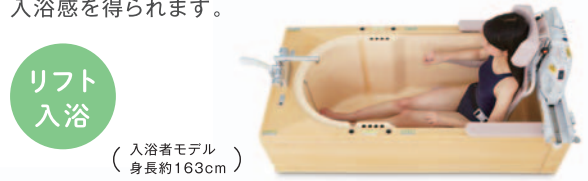

自力で入浴できるのに、必要な場所に手すりがない。

コレで解決！

どこを持っていいの？

浴槽内寸135cmの広々浴槽。

リフト使用時でも有効内寸が104cmあり、ゆったりと快適な入浴感を得られます。

リフト入浴

(入浴者モデル 身長約163cm)

簡単に脱着できる手すりを標準装備した浴槽。

大型手すりを持ってまたげます。フチ高も約40cmとまたぎやすい高さです。

足下には滑り止めに配置。

浴槽底面に滑り止めに配置することで、入浴時の滑りを防止します。

小柄な方の入浴もサポート。

自立入浴

(入浴者モデル 身長約163cm)

標準装備の脱着式足受け

安定した入浴姿勢を支えます。