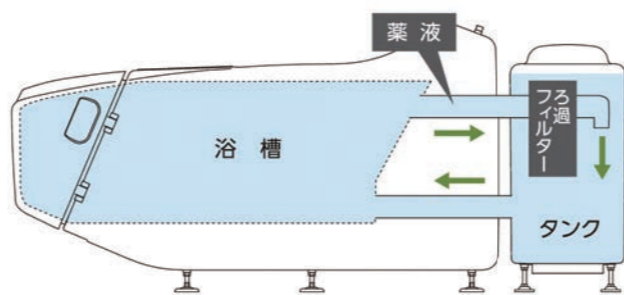

脚先までスペースにゆとりがあるため、全身リラックスしてのびのびと入浴できます。

長身の方でも足を伸ばしてゆったりと

コンパクトな外観からは想像できない広々とした浴槽で、身長180cmの方でもゆったりご入浴いただけます。また、体格に合わせて水位を調節できるオーバーフローも備えています。

浴室を広く使える コンパクト&レイアウトフリー設計

ルーミイは様々な浴室に合わせられるフレキシブルな設計です。浴槽は203cm×96cmのコンパクトサイズ。貯湯タンクと浴槽を別体にするので、置き場所の自由度を高めています。扉の開き方も選ぶことができ、施設に合わせた最適なレイアウトが可能です。

3m×4mのユニットバスに設置したイメージ

やさしさのつまったコンパクトボディ

ゆったりと浸かれることと、コンパクトであることを両立させた浴槽。狭い浴室にも設置することができ、介助する方の作業スペースも十分に確保することが可能です。また、扉の開け閉めの容易さ、操作ボタンの使いやすさなど、誰でも簡単に扱えることも大切にしています。

ONE POINT 介助しやすい高さ

縁の高さは女性が自然な姿勢で介助できる94cmで腰への負担を軽減します。

自由度の高いレイアウト

貯湯タンクは浴槽の横や後ろ、またL字型にも設置可能です。限られた浴室スペースを有効に使うことができます。

扉の開閉は2タイプ

設置場所に合わせて、扉の開き方はレフトタイプ(左開き)とライトタイプ(右開き)からお選びいただけます。

衛生管理をもっと簡単にもっと効率よく

毎日の衛生管理をもっと効率化したい。ルーミーはそんな声に応える様々な機能を搭載しています。

PICK UP 1

ボタンひとつでできる、2つの配管洗浄プログラム。

雑菌の繁殖を防ぐ「除菌モード」と、バイオフィルムの発生を抑える「洗浄モード」の2つの配管洗浄プログラムを備えています。高度な衛生管理を自動で行うことができます。

全量ろ過殺菌システムで、きれいなお湯を。

1人入浴が終わるたびに浴槽の湯は貯湯タンクに戻ります。その際に、配管内に注入された薬液と混ざり、ディスクフィルターを通過することでろ過殺菌されます。

Specifications

浴槽・貯湯タンク

AS300 ルーミー