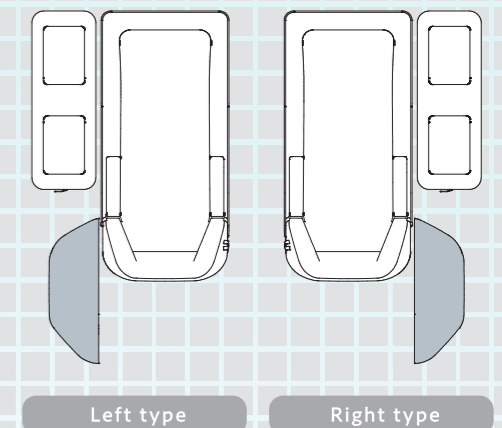

ルーミの浴槽は、入浴者にとっても、介助者にとっても快適なスペースです。扉上部の開口を広く開けたことで、圧迫感を感じないフォルムを実現しています。介助者にとって、見えない部分、手が届かない部分がないため、安心して入浴をサポートすることができます。

新形状の扉で脚先までしっかりケア

扉上部が覆われていたこれまでのチェア浴槽では難しかった入浴中の脚先のケア。ルーミならマッサージをしたり、身体に異常がないか脚先まで確認をしたり、よりきめ細かいケアをすることができます。

脚先までスペースにゆとりがあるため、全身リラックスしてのびのびと入浴できます。

長身の方でも足を伸ばしてゆったりと

コンパクトな外観からは想像できない広々とした浴槽で、身長180cmの方でもゆったりご入浴いただけます。また、体格に合わせて水位を調節できるオーバーフローも備えています。

浴室を広く使える コンパクト&レイアウトフリー設計

ルーミイは様々な浴室に合わせられるフレキシブルな設計です。浴槽は203cm×96cmのコンパクトサイズ。貯湯タンクと浴槽を別体にするので、置き場所の自由度を高めています。扉の開き方も選ぶことができ、施設に合わせた最適なレイアウトが可能です。

3m×4mのユニットバスに設置したイメージ

やさしさのつまったコンパクトボディ

ゆったりと浸かれることと、コンパクトであることを両立させた浴槽。狭い浴室にも設置することができ、介助する方の作業スペースも十分に確保することが可能です。また、扉の開け閉めの容易さ、操作ボタンの使いやすさなど、誰でも簡単に扱えることも大切にしています。

ONE POINT 介助しやすい高さ

縁の高さは女性が自然な姿勢で介助できる94cmで腰への負担を軽減します。

自由度の高いレイアウト

貯湯タンクは浴槽の横や後ろ、またL字型にも設置可能です。限られた浴室スペースを有効に使うことができます。

扉の開閉は2タイプ

設置場所に合わせて、扉の開き方はレフトタイプ(左開き)とライトタイプ(右開き)からお選びいただけます。

衛生管理をもっと簡単にもっと効率よく

毎日の衛生管理をもっと効率化したい。ルーミーはそんな声に応える様々な機能を搭載しています。

PICK UP 1

ボタンひとつでできる、2つの配管洗浄プログラム。