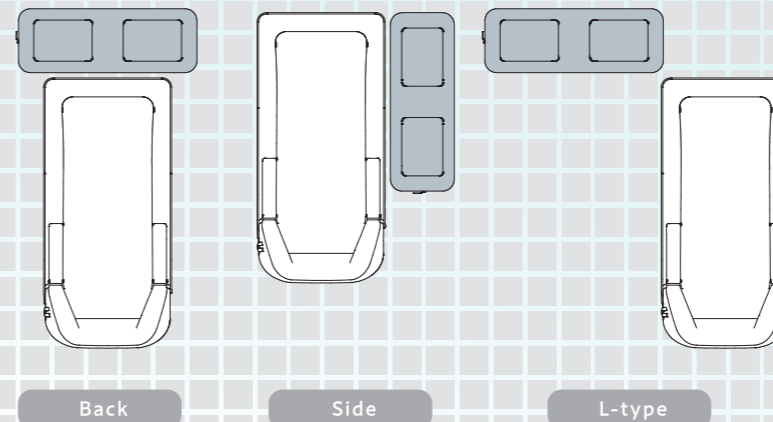

脚先までスペースにゆとりがあるため、全身リラックスしてのびのびと入浴できます。

長身の方でも足を伸ばしてゆったりと

コンパクトな外観からは想像できない広々とした浴槽で、身長180cmの方でもゆったりご入浴いただけます。また、体格に合わせて水位を調節できるオーバーフローも備えています。

浴室を広く使える コンパクト&レイアウトフリー設計

ルーミイは様々な浴室に合わせられるフレキシブルな設計です。浴槽は203cm×96cmのコンパクトサイズ。貯湯タンクと浴槽を別体にするので、置き場所の自由度を高めています。扉の開き方も選ぶことができ、施設に合わせた最適なレイアウトが可能です。

3m×4mのユニットバスに設置したイメージ

やさしさのつまったコンパクトボディ

ゆったりと浸かれることと、コンパクトであることを両立させた浴槽。狭い浴室にも設置することができ、介助する方の作業スペースも十分に確保することが可能です。また、扉の開け閉めの容易さ、操作ボタンの使いやすさなど、誰でも簡単に扱えることも大切にしています。

ONE POINT 介助しやすい高さ

縁の高さは女性が自然な姿勢で介助できる94cmで腰への負担を軽減します。

自由度の高いレイアウト

貯湯タンクは浴槽の横や後ろ、またL字型にも設置可能です。限られた浴室スペースを有効に使うことができます。

扉の開閉は2タイプ

設置場所に合わせて、扉の開き方はレフトタイプ(左開き)とライトタイプ(右開き)からお選びいただけます。

衛生管理をもっと簡単にもっと効率よく

毎日の衛生管理をもっと効率化したい。ルーミーはそんな声に応える様々な機能を搭載しています。

PICK UP 1

ボタンひとつでできる、2つの配管洗浄プログラム。